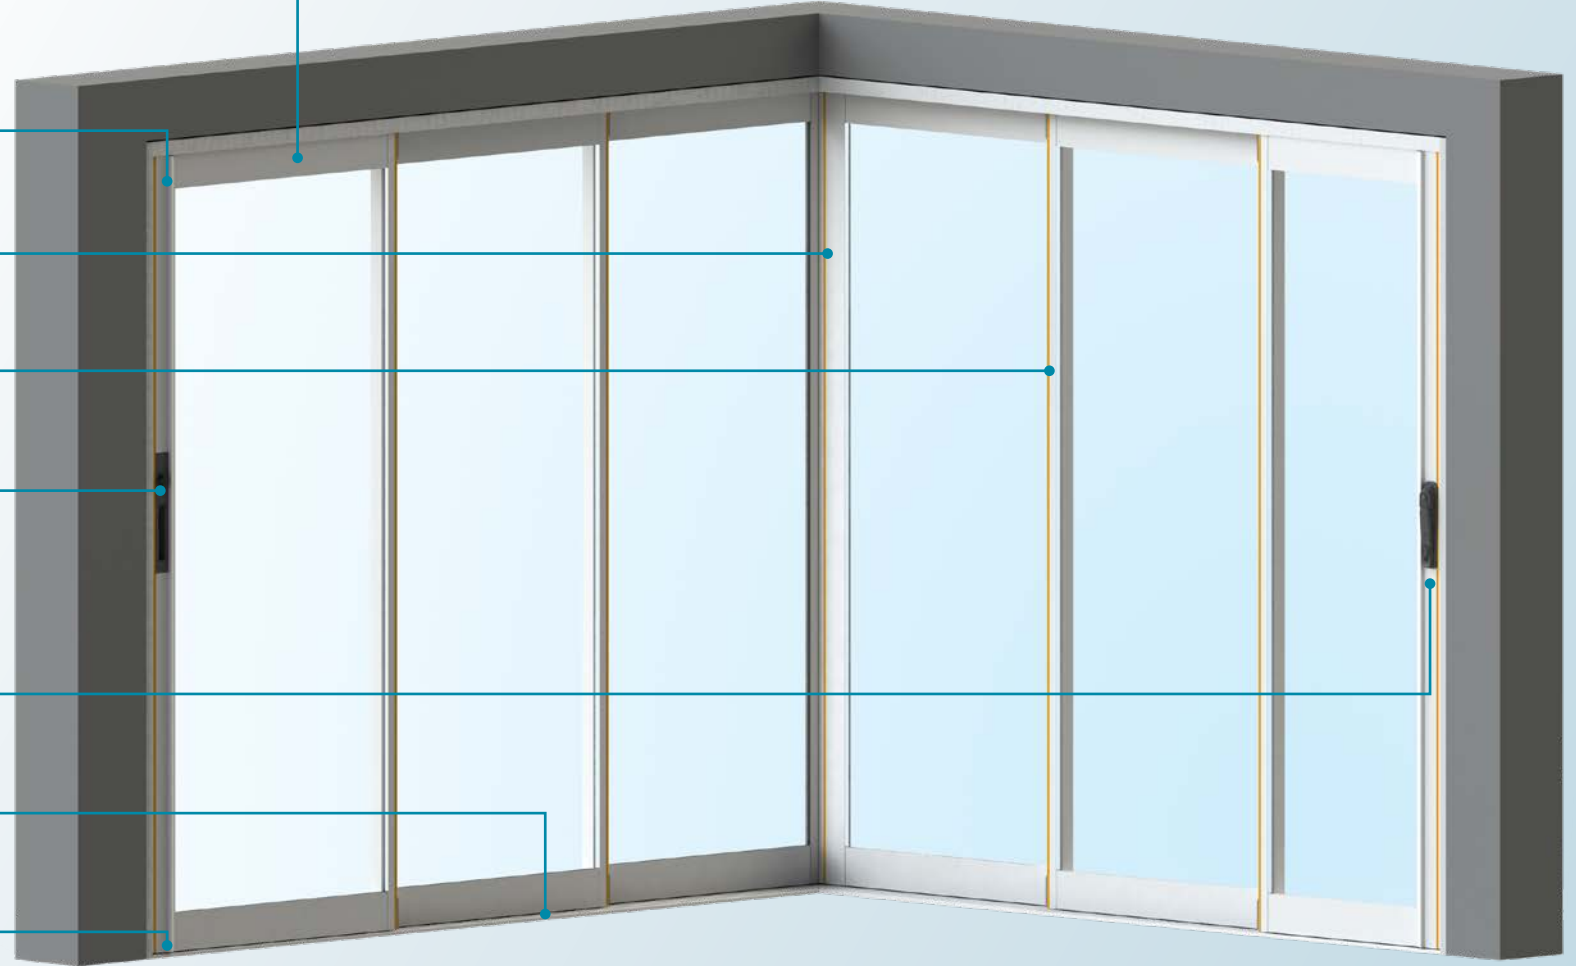

Alt & Üst Ayarlanabilir Kasa

Upper & Bottom Adjustable
Main Frame

Kaset Sistem Görünüşü

Cassette System Appearance

Direksiz Köşe Birleşimi

Concurrent Corners without Beam

Estetik Çıtası

Aesthetic Stick

Winland Özel Havuz Kilit

Çift Taraflı Kilitleme İmkânı

Winland Special Embedded Lock
Two Sided Locking Application

İspanyolet Kilitleme Sistemi

Espagnolette Lock System

2'li 3'lü Eklenebilir Kasa

Double & Triple Additive Main Frame

Vidasız Kapak Sistemi

Screwless Cover System