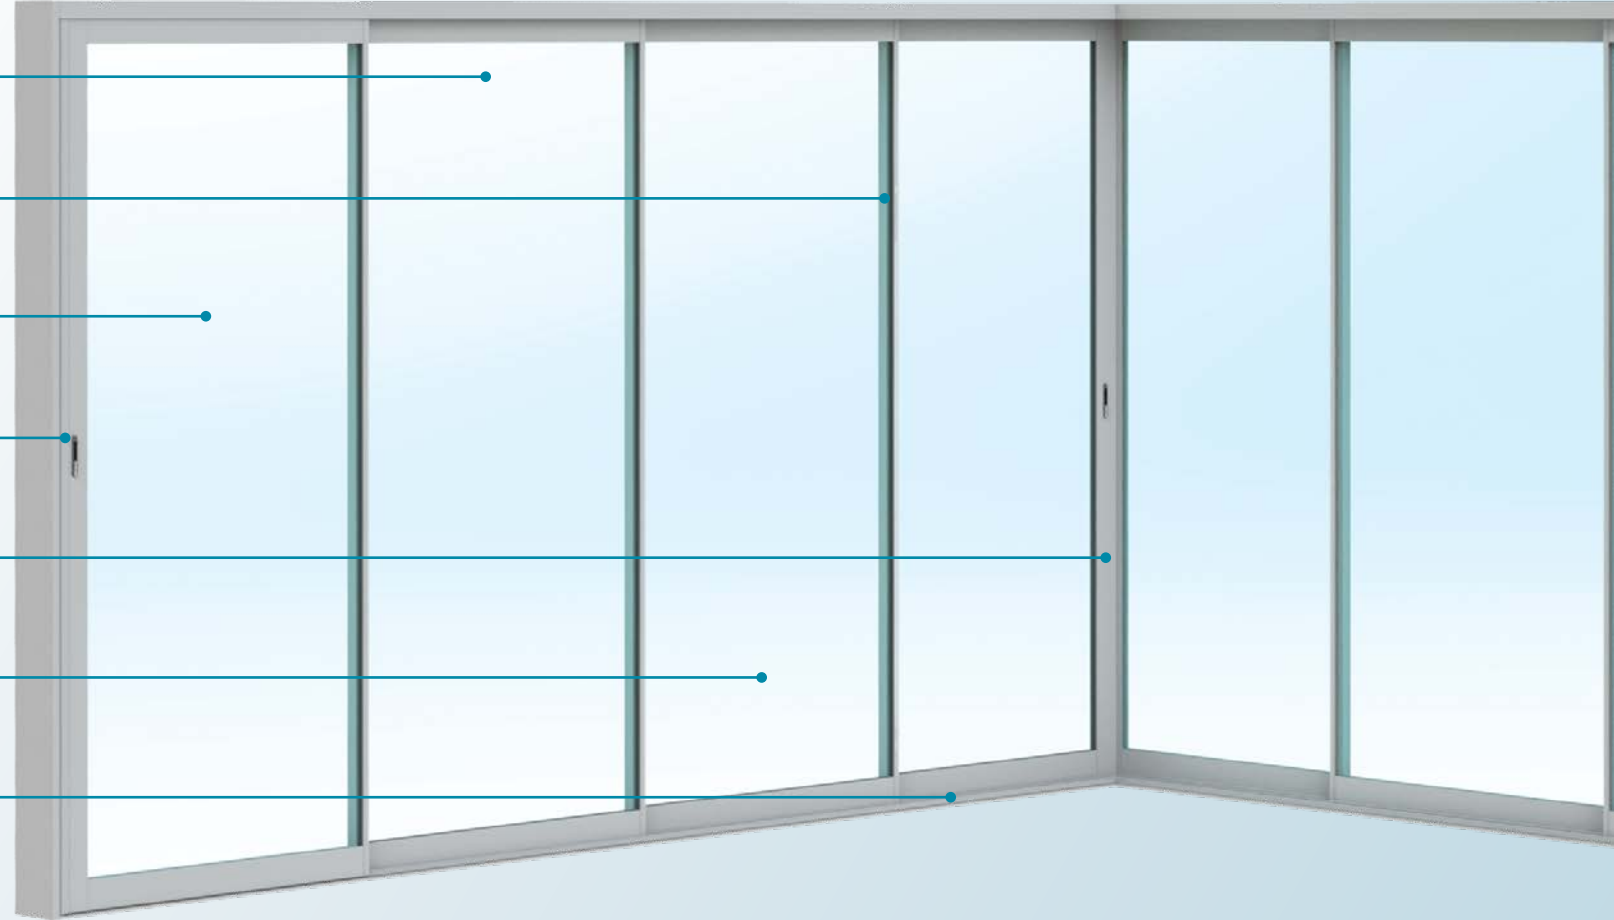

INSULATED SLIDING GLASS BALCONY

Sliding system that provide insulation with double glazing application. Panoramic view is combined with perfect mobility. The panels, which run silently and comfortably on the linear rail, also offer feature of independent purity. Stylish and elegant design that allows the application of high and wide sides. It adds value to your spaces with its aesthetic appearance with its natural coating options, different color options and wood pattern options.

Panoramik Kanatlar
Panoramic Panels

Sonsuz Kanat Uygulaması
Infinite Panel Application

Üstün Isı Yalıtımı
Superior Thermal Insulation

Anahtarlı Kilitleme Özelliği
Key Locking Feature

90°Köşe Uygulaması
90° Corner Application

Bağımsız Çalışan Kanatlar
Independent Working Panels

Eşikli veya Eşiksiz Kasa
Main Frame with or without
Threshold

SLIDEMAX

SÜRGÜLÜ CAM BALKON

Kusursuz hareket kabiliyeti ile panoramik görüntü bir arada. Linear ray üzerinde sessiz ve rahat çalışan paneller aynı zamanda bağımsız temizleme özelliği sunuyor. Yüksek ve geniş kanatlar uygulamaya müsaade eden şık ve zarif tasarım. Natürel kaplama seçenekleri, farklı renk seçenekleri ve ahşap desen seçenekleri ile mekanlarınıza estetik görünümü ile değer katmakta.

SLIDING GLASS BALCONY

Panoramic view is combined with perfect mobility. The panels, which run silently and comfortably on the linear rail, also offer independent cleaning feature. Stylish and elegant design that allows the Application of high and wide panels. It adds value to your spaces with its aesthetic appearance with its natural coating options, different color options and wood pattern options.