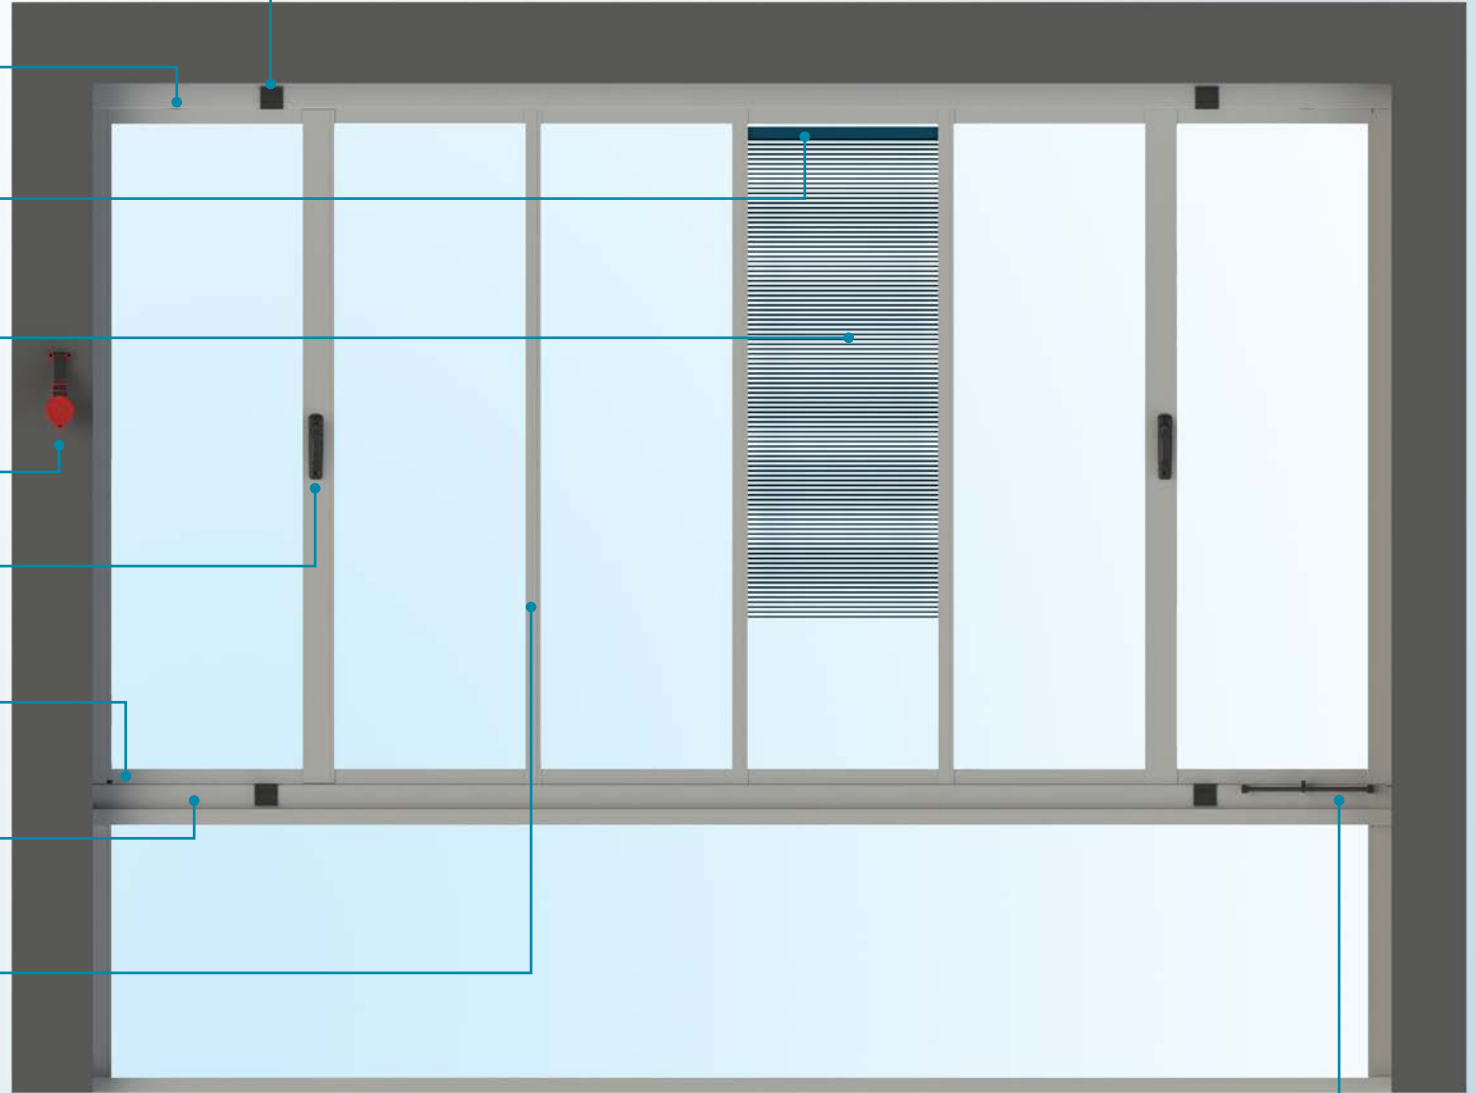

Alt & Üst Çıkış Kapağı
Upper & Bottom Exit Part Cap

Düşme Önleyici Sistem
Fall Arrest System

Plise Perde Uygulaması
Pleated Curtain Application

Jaluzi Perde Uygulaması
Application of Jalousie Curtain

Stopark

İspanyolet Kollu Kilitleme Sistemi
Espagnolette Locking System

Gelişmiş Kanat Kilitleme Sistemi
Advanced Panel Lock System

Su Tahliye Sistemi
Water Drainage System

Mıknatıs Fitol Uygulaması
Magnetic Seal Application

Winland Özel Dizayn Stoplama Sistemi
Winland Special Special Design
Stopping System