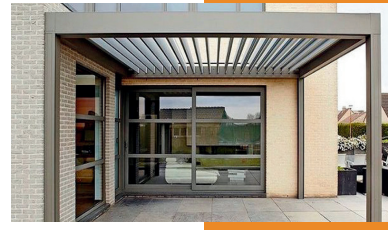

BİOKLİMATİK

Gelişmiş teknoloji ve katlanma-toplanma özelliği ile yaşam alanlarınızı daha konforlu ve vazgeçilmez hale getiriyoruz.