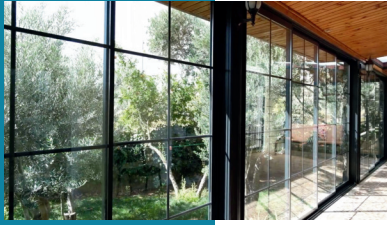

AURA (GİYOTİN)

BİOKLİMATİK

PERGOMAX

PANORAMA

RÜZGAR KIRICI

SERCAİR

BEGONVİL

Gelişmiş panoramik ve estetik görüntüsü ile geniş bir görüş alanı sunuyor. Tüm detaylar sizin için düşünüldü...

RODOS

Farklı tasarımı ve zarif duruşuyla yepyeni sürgülü panoramik cam sistemi. Yaşam alanlarınıza farklılık getiriyor.

SLIDEMAX THERMO

Lineer ray üzerinde sessiz ve rahat çalışan paneller aynı zamanda bağımsız temizleme özelliği sunuyor. Yüksek ve geniş kanatlar şık ve zarif tasarım.

PERGOMAX

Tasarımın duygusunu hissedebileceğiniz "Pergomax"...

PANORAMA

Gökyüzünü görmek isteyenlere estetik görüntüsü ile mekanlarınıza şıklık katıyor.

RÜZGAR KIRICI

Mekanlarda rüzgarın olumsuz etkilerinden korunmanızı sağlayarak yaşam alanlarını daha konforlu ve vazgeçilmez hale getirir.

SERCAİR

Sercair'in 7/24 süren patentli temizleme teknolojisi sayesinde evinizin havası tamamen yenilenir. Gelişmiş panoramik ve estetik görüntüsü ile geniş bir görüş alanı sunuyor. Tüm detaylar sizin için düşünüldü...