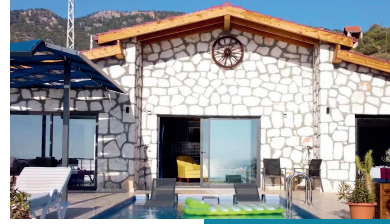

AURA (GİYOTİN)

BİOKLİMATİK

PERGOMAX

PANORAMA

RÜZGAR KIRICI

SERCAİR

BEGONVİL

Gelişmiş panoramik ve estetik görüntüsü ile geniş bir görüş alanı sunuyor. Tüm detaylar sizin için düşünüldü...

RODOS

Farklı tasarımı ve zarif duruşuyla yepyeni sürgülü panoramik cam sistemi. Yaşam alanlarınıza farklılık getiriyor.

SLIDEMAX THERMO

Lineer ray üzerinde sessiz ve rahat çalışan paneller aynı zamanda bağımsız temizleme özelliği sunuyor. Yüksek ve geniş kanatlar şık ve zarif tasarım.

PERGOMAX

Tasarımın duygusunu hissedebileceğiniz "Pergomax"...

PANORAMA

Gökyüzünü görmek isteyenlere estetik görüntüsü ile mekanlarınıza şıklık katıyor.

RÜZGAR KIRICI

Mekanlarda rüzgarın olumsuz etkilerinden korunmanızı sağlayarak yaşam alanlarını daha konforlu ve vazgeçilmez hale getirir.