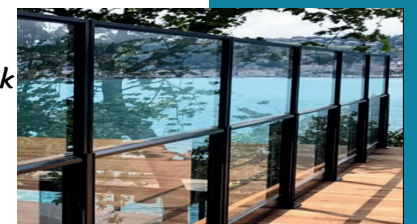

PERGOMAX

Tasarımın duygusunu hissedebileceğiniz "Pergomax"...

PANORAMA

Gökyüzünü görmek isteyenlere estetik görüntüsü ile mekanlarınıza şıklık katıyor.

RÜZGAR KIRICI

Mekanlarda rüzgarın olumsuz etkilerinden korunmanızı sağlayarak yaşam alanlarını daha konforlu ve vazgeçilmez hale getirir.

SERCAİR

Sercair'in 7/24 süren patentli temizleme teknolojisi sayesinde evinizin havası tamamen yenilenir. Gelişmiş panoramik ve estetik görüntüsü ile geniş bir görüş alanı sunuyor. Tüm detaylar sizin için düşünüldü...